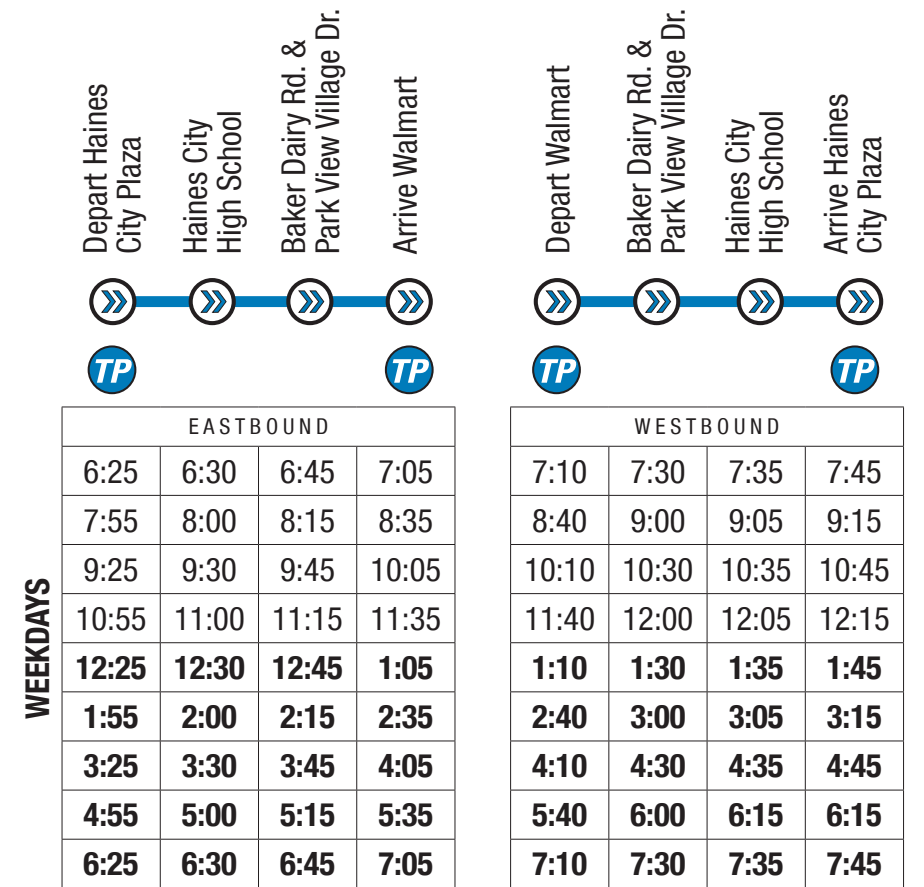

16X - HAINES CITY / POINCIANA EXPRESS

TP Transfer Points

TRANSFER POINTS PUNTOS DE TRANSFERENCIA

Haines City Plaza: Rt 15, 17X and 20X

Walmart in Poinciana: Lynx Routes

➔ From Haines City Plaza to Poinciana
Desde Haines City Plaza hacia Poinciana

➜ From Poinciana to Haines City Plaza
Desde Poinciana hacia Haines City Plaza