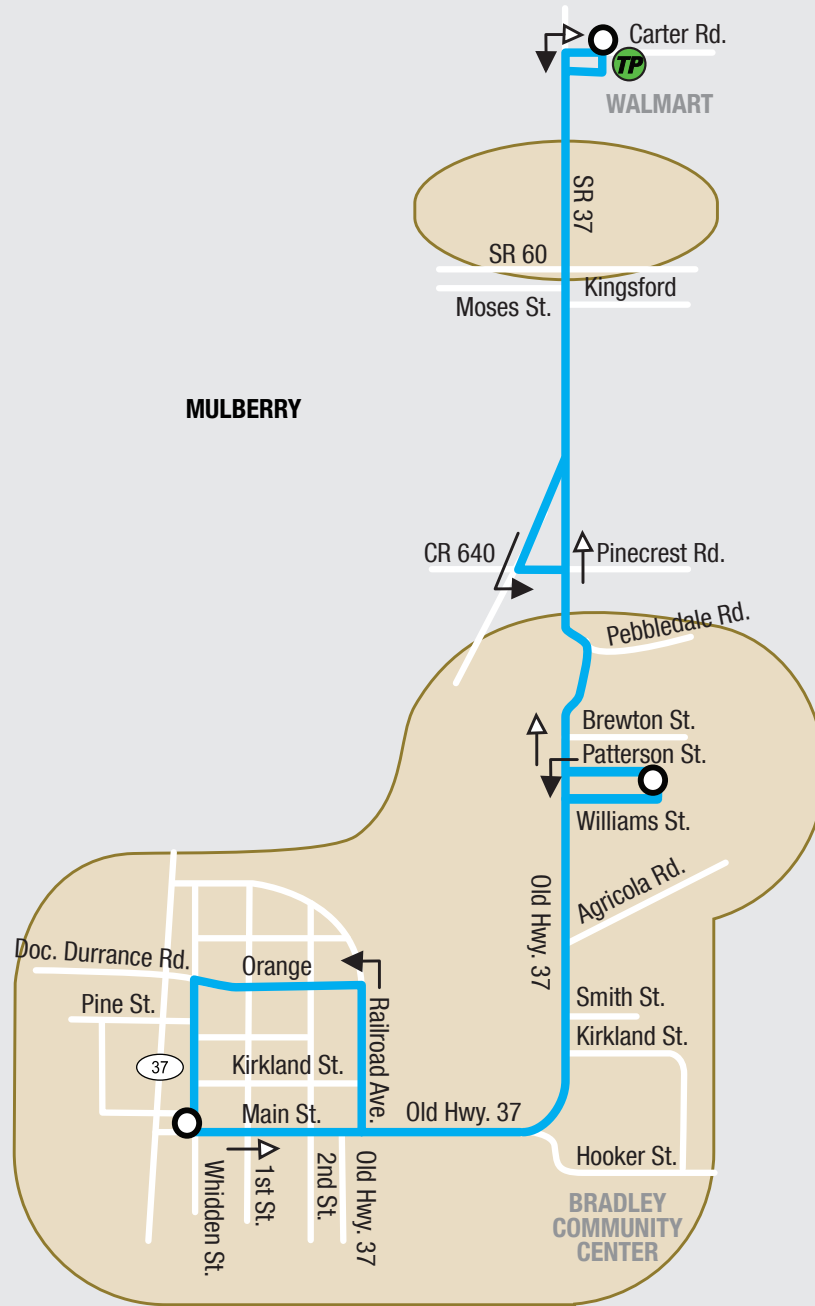

# CYAN FLEX LINE

Depart Walmart at  
Carter Rd.

William St. &  
Johnson Ave.

Whidden St. &  
Main Ave.

Arrive Walmart at  
Carter Rd.

**WEEKDAYS**

6:50	7:10	7:21	7:40
11:50	<b>12:10</b>	<b>12:21</b>	<b>12:40</b>
<b>4:50</b>	<b>5:10</b>	<b>5:21</b>	<b>5:40</b>

**TP** Transfer Points

**TRANSFER POINTS PUNTOS DE TRANSFERENCIA**  
**Walmart at Carter Rd.: Lime Flex Line**

➔ From Walmart at Carter Rd. to Bradley  
*Desde Walmart en Carter Rd. hacia Bradley*

➜ From Bradley to Walmart at Carter Rd  
*Desde Bradley hacia Walmart en Carter Rd*

▭ Flex Service Area within 3/4 of a mile  
 from Bus Stop  
*Area de Servicio Flexible dentro de 3/4 de milla  
 desde la parada de autobus*