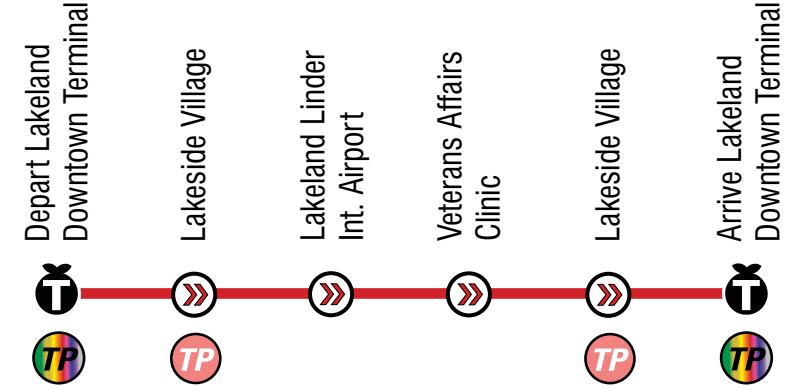

# RED LINE

EFFECTIVE OCTOBER 3, 2022/ EFECTIVO OCTUBRE 3, 2022

	5:45	5:57	6:10	6:15	6:20	6:35
	6:45	6:57	7:10	7:15	7:20	7:35
	7:45	7:57	8:10	8:15	8:20	8:35
	8:45	8:57	9:10	9:15	9:20	9:35
	9:45	9:57	10:10	10:15	10:20	10:35
<b>WEEKDAYS</b>	10:45	10:57	11:10	11:15	11:20	11:35
	<b>11:45</b>	<b>11:57</b>	<b>12:10</b>	<b>12:15</b>	<b>12:20</b>	<b>12:35</b>
	<b>12:45</b>	<b>12:57</b>	<b>1:10</b>	<b>1:15</b>	<b>1:20</b>	<b>1:35</b>
	<b>1:45</b>	<b>1:57</b>	<b>2:10</b>	<b>2:15</b>	<b>2:20</b>	<b>2:35</b>
	<b>2:45</b>	<b>2:57</b>	<b>3:10</b>	<b>3:15</b>	<b>3:20</b>	<b>3:35</b>
	<b>3:45</b>	<b>3:57</b>	<b>4:10</b>	<b>4:15</b>	<b>4:20</b>	<b>4:35</b>
	<b>4:45</b>	<b>4:57</b>	<b>5:10</b>	<b>5:15</b>	<b>5:20</b>	<b>5:35</b>

Transfer Points     
 Lakeland Terminal

**TRANSFER POINTS PUNTOS DE TRANSFERENCIA**

**Lakeland Downtown Terminal:** Circulator Eastside, Circulator Westside, Blue, Gold, Green, Lemon, Orange, Peach, Pink, Purple 12 Lak/WH, Silver Express 22XL Lak/Bartow and Yellow Lines.

**Lakeside Village:** Coral Line.