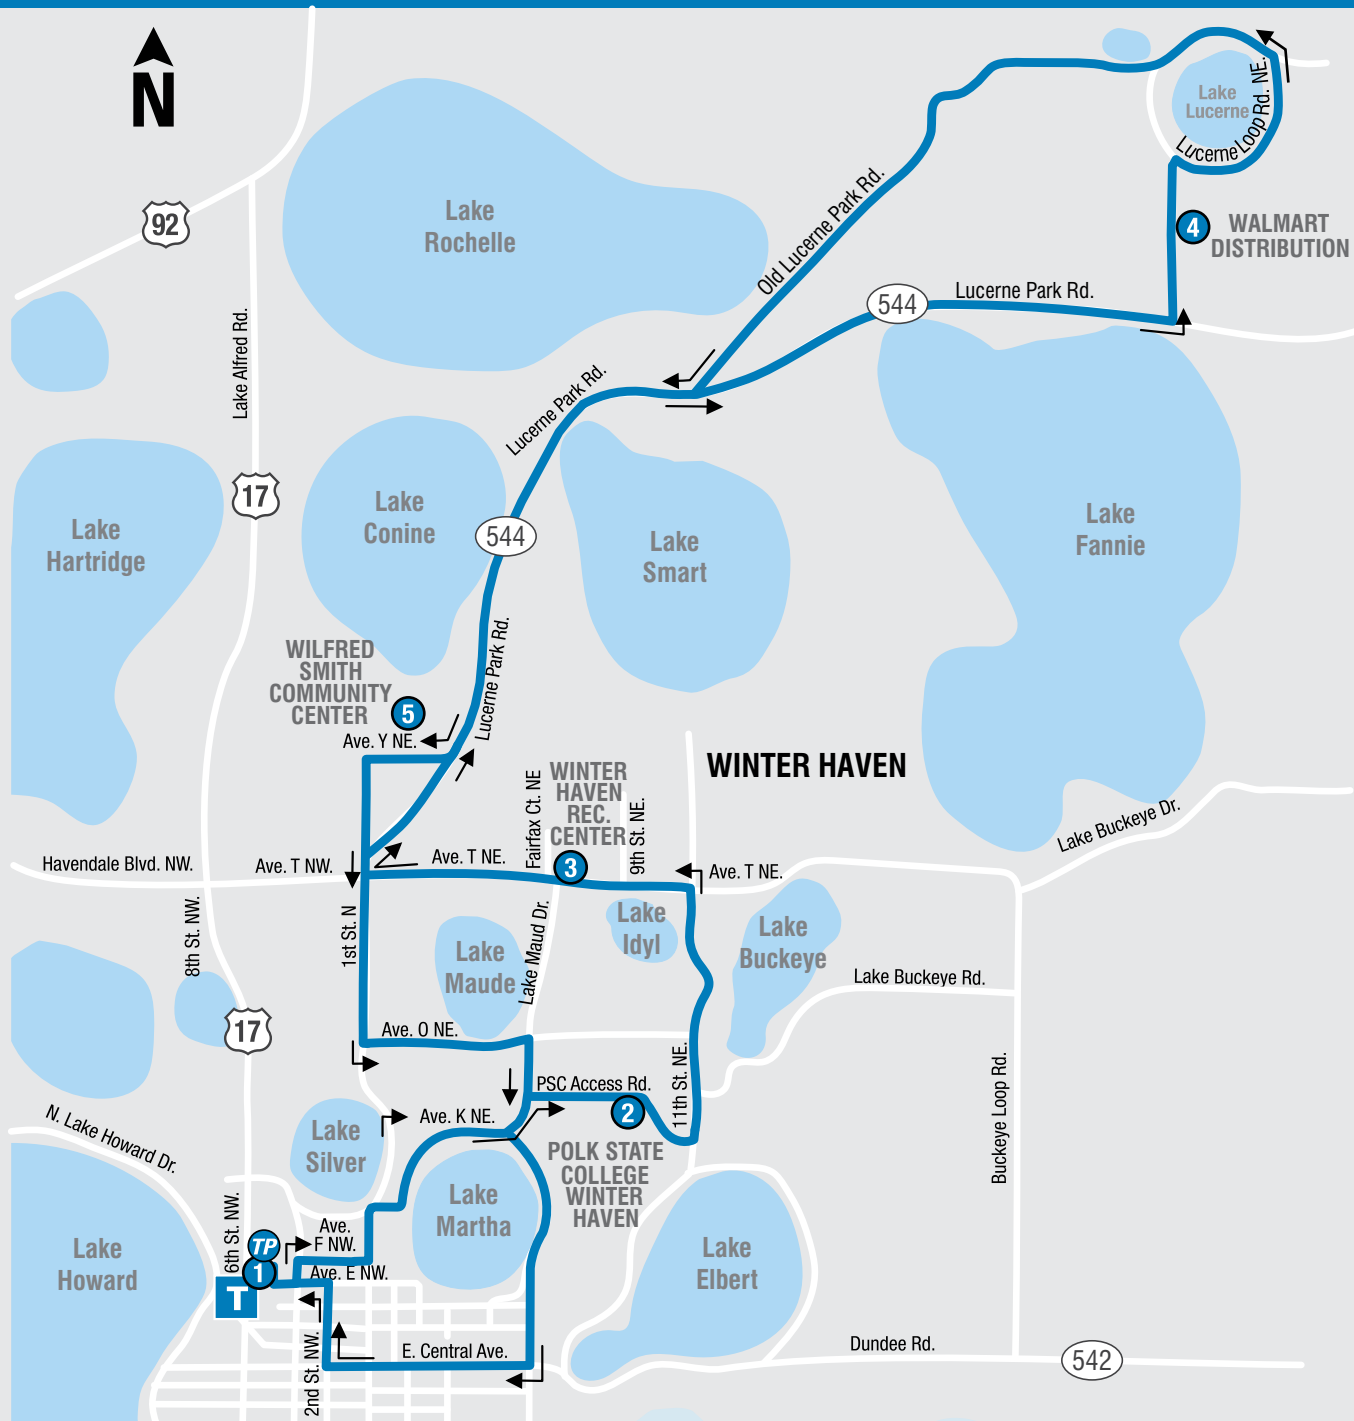

60 - WINTER HAVEN NORTHEAST

EFFECTIVE OCTOBER 3, 2022/ EFECTIVO OCTUBRE 3, 2022

WEEKDAYS

1	2	3	4	5	1
6:15	6:21	6:25	6:35	6:45	7:05
7:15	7:21	7:25	7:35	7:45	8:05
8:15	8:21	8:25	8:35	8:45	9:05
9:15	9:21	9:25	9:35	9:45	10:05
10:15	10:21	10:25	10:35	10:45	11:05
11:15	11:21	11:25	11:35	11:45	12:05
12:15	12:21	12:25	12:35	12:45	1:05
1:15	1:21	1:25	1:35	1:45	2:05
2:15	2:21	2:25	2:35	2:45	3:05
3:15	3:21	3:25	3:35	3:45	4:05
4:15	4:21	4:25	4:35	4:45	5:05
5:15	5:21	5:25	5:35	5:45	6:05
6:15	6:21	6:25	6:35	6:45	7:05

TP Transfer Points

T Winter Haven Terminal

TRANSFER POINTS PUNTOS DE TRANSFERENCIA

Winter Haven Downtown Terminal: Purple 12 Lak/WH, Rt 15, 22XW, 30, 40/44 and 50

➔ From Winter Haven Terminal to Winter Haven Terminal
Desde la Terminal de Winter Haven hacia la Terminal de Winter Haven