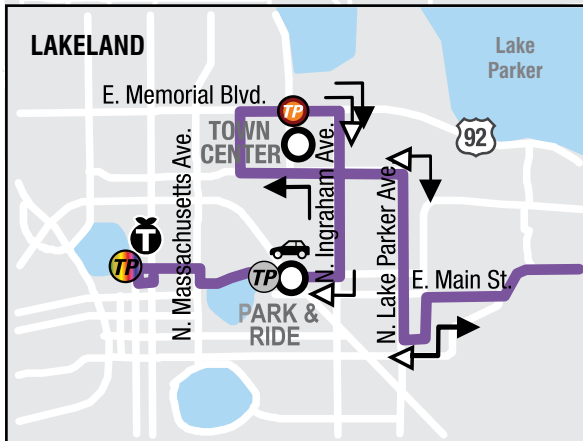

# PURPLE LINE 12 LAK/WH

EFFECTIVE OCTOBER 3, 2022/ EFECTIVO OCTUBRE 3, 2022

- ➔ From Lakeland Downtown Terminal to Winter Haven Terminal  
*Desde la Terminal de Lakeland hacia la Terminal de Winter Haven*
- ➔ From Winter Haven Terminal to Lakeland Downtown Terminal.  
*Desde la Terminal de Winter Haven hacia la Terminal de Lakeland.*

- Transfer Point
- Lakeland Terminal
- Winter Haven Terminal
- Park & Ride

## TRANSFER POINTS PUNTOS DE TRANSFERENCIA

**Lakeland Downtown Terminal:** Circulator Eastside, Circulator Westside, Blue, Gold, Green, Lemon, Orange, Peach, Pink, Red, Silver Express 22XL Lak/Bartow and Yellow Lines.

**RUTA DE LOS SÁBADOS:** No hay servicio hacia Town Center y Pace Center for Girls.