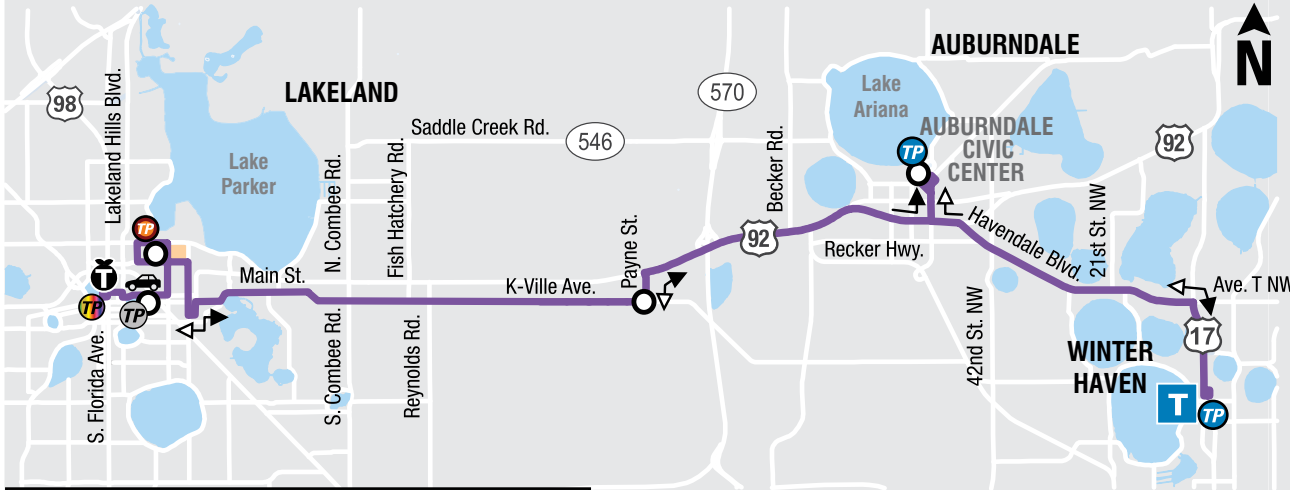

# PURPLE LINE 12 LAK/WH

EFFECTIVE OCTOBER 3, 2022/ EFECTIVO OCTUBRE 3, 2022

- ➔ From Lakeland Downtown Terminal to Winter Haven Terminal  
*Desde la Terminal de Lakeland hacia la Terminal de Winter Haven*
- ➔ From Winter Haven Terminal to Lakeland Downtown Terminal.  
*Desde la Terminal de Winter Haven hacia la Terminal de Lakeland.*

- Transfer Point
- Lakeland Terminal
- Winter Haven Terminal
- Park & Ride

## TRANSFER POINTS PUNTOS DE TRANSFERENCIA

**Lakeland Downtown Terminal:** Circulator Eastside, Circulator Westside, Blue, Gold, Green, Lemon, Orange, Peach, Pink, Red, Silver Express 22XL Lak/Bartow and Yellow Lines.

**RUTA DE LOS SÁBADOS:** No hay servicio hacia Town Center y Pace Center for Girls.