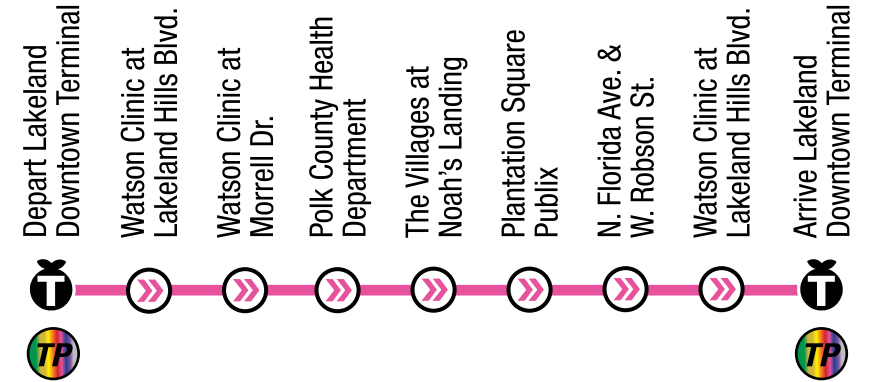

PINK LINE

EFFECTIVE OCTOBER 3, 2022/ EFECTIVO OCTUBRE 3, 2022

Transfer Points

Lakeland Terminal

TRANSFER POINTS PUNTOS DE TRANSFERENCIA

Lakeland Downtown Terminal: Circulator Eastside, Circulator Westside, Blue, Gold, Green, Lemon, Orange, Peach, Purple 12 Lak/WH, Red, Silver Express 22XL Lak/Bartow and Yellow Lines.

Regular route, 15 after the hour trips.
Ruta regular, viajes de 15 minutos después de la hora.

From Lakeland Downtown Terminal to Lakeland Downtown Terminal
Desde la Terminal de Lakeland hacia la Terminal de Lakeland

Service provided to Watson Clinic at Morrell Dr. only on the 45 after the hour trips.
Servicio provisto a Watson Clinic en Morrell Dr. solamente en los viajes de 45 después de la hora.

From Lakeland Downtown Terminal to Lakeland Downtown Terminal
Desde la Terminal de Lakeland hacia la Terminal de Lakeland