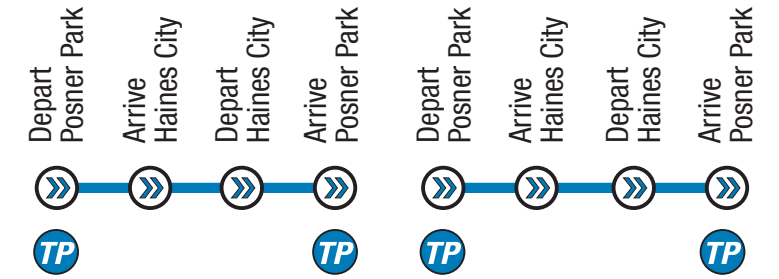

20X - HAINES CITY / DAVENPORT EXPRESS

EFFECTIVE AUGUST 2, 2021 / EFECTIVO AGOSTO 2, 2021

EASTBOUND			
5:45	6:20	6:25	7:05
7:15	7:50	7:55	8:35
8:45	9:20	9:25	10:05
10:15	10:50	10:55	11:35
11:45	12:20	12:25	1:05
1:15	1:50	1:55	2:35
2:45	3:20	3:25	4:05
4:15	4:50	4:55	5:35
5:45	6:20	6:25	7:05

WESTBOUND			
5:45	6:20	6:25	7:05
7:15	7:50	7:55	8:35
8:45	9:20	9:25	10:05
10:15	10:50	10:55	11:35
11:45	12:20	12:25	1:05
1:15	1:50	1:55	2:35
2:45	3:20	3:25	4:05
4:15	4:50	4:55	5:35
5:45	6:20	6:25	7:05