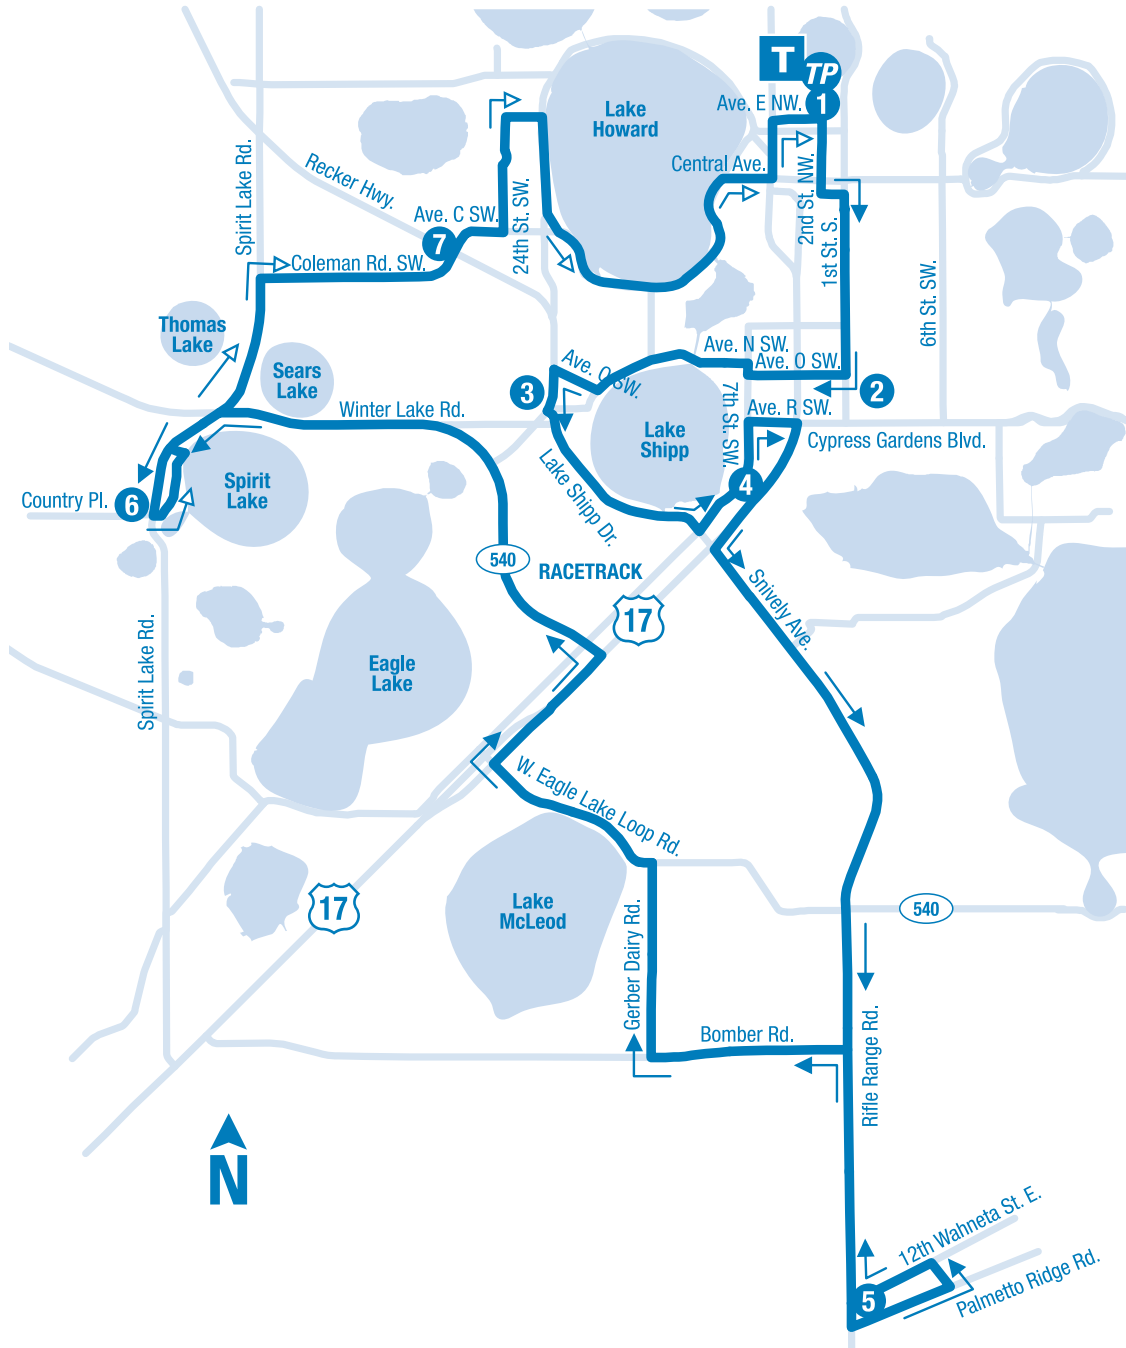

40/44 WINTER HAVEN SOUTHSIDE

EFFECTIVE OCTOBER 1, 2018 / EFECTIVO OCTUBRE 1, 2018

	1	2	3	4	5	6	7	1
	Depart Winter Haven Downtown Terminal	Ave. O SW. & 1st St. S.	Recker Hwy. & Abbey Ln.	Amtrak Winter Haven Station	Rifle Range Rd. & Palmetto Ridge Rd.	Spirit Lake Rd. & Country Pl.	Coleman Rd. SW. & Recker Hwy.	Arrive Winter Haven Downtown Terminal
WEEKDAYS	5:45	5:52	5:59	6:02	6:18	6:39	6:46	7:02
	7:15	7:22	7:29	7:32	7:48	8:09	8:16	8:32
	8:45	8:52	8:59	9:02	9:18	9:39	9:46	10:02
	10:15	10:22	10:29	10:32	10:48	11:09	11:16	11:32
	11:45	11:52	11:59	12:02	12:18	12:39	12:46	1:02
	1:15	1:22	1:29	1:32	1:48	2:09	2:16	2:32
	2:45	2:52	2:59	3:02	3:18	3:39	3:46	4:02
	4:15	4:22	4:29	4:32	4:48	5:09	5:16	5:32
5:45	5:52	5:59	6:02	6:18	6:39	6:46	7:02	
SATURDAY	6:45	6:52	6:59	7:02	7:18	7:39	7:46	8:02
	9:45	9:52	9:59	10:02	10:18	10:39	10:46	11:02
	1:45	1:52	1:59	2:02	2:18	2:39	2:46	3:02

TP Transfer Points **T** Winter Haven Terminal

TRANSFER POINTS PUNTOS DE TRANSFERENCIA
Winter Haven Downtown Terminal: Rt 12, 15, 22XW, 27X, 30, 50 and 60

- ➔ From Winter Haven Terminal to Spirit Lake Rd. & Country Pl.
Desde la Terminal de Winter Haven hacia Spirit Lake Rd & Country Pl
- From Spirit Lake Rd. & Country Pl. to Winter Haven Terminal
Desde Spirit Lake Rd & Country Pl hacia la Terminal de Winter Haven

For More Information CALL *Para más información llame al*
855.POLKBUS (765-5287)

WWW.RIDECITRUS.COM