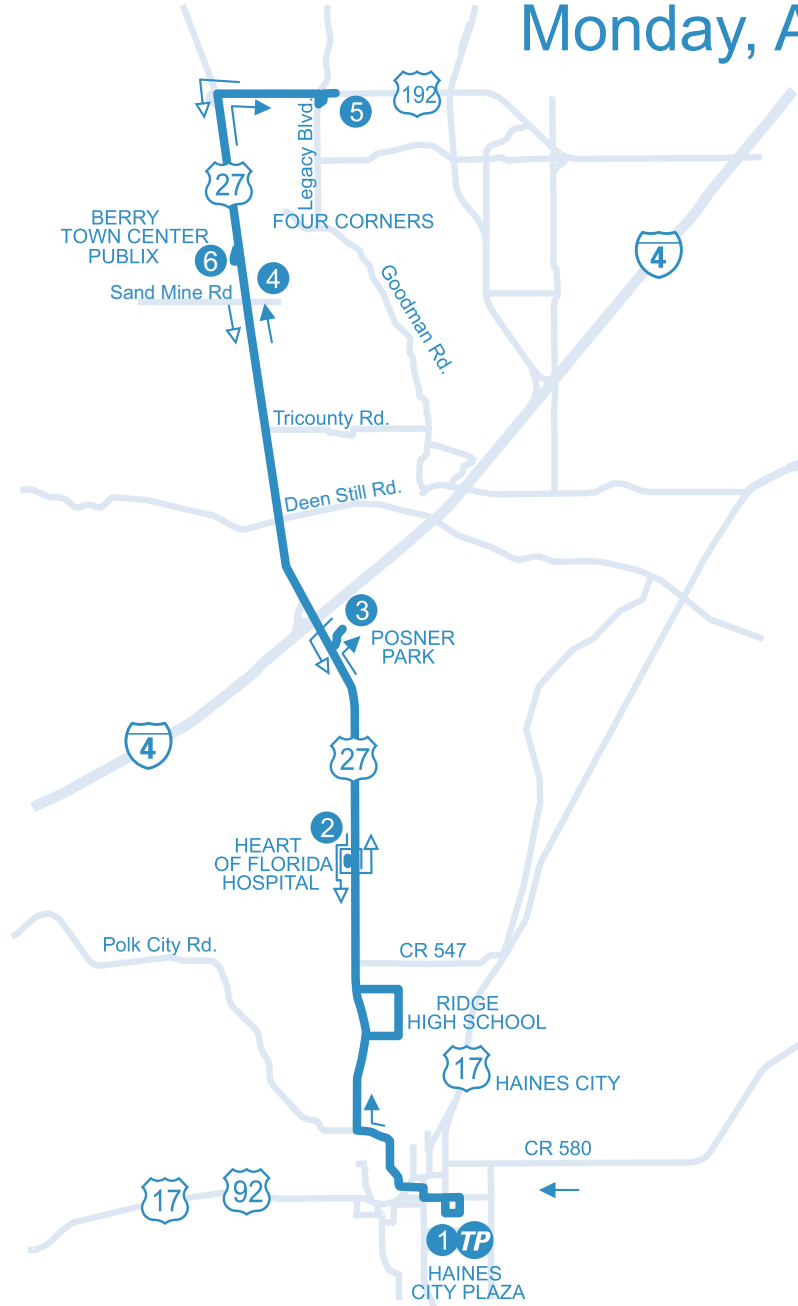

Monday, April 1, 2019

Depart at Legacy Blvd. **5**  
 Publix at Berry Town Center **6**  
 Posner Park **3**  
 Heart of Florida Hospital **2**  
 Arrive Haines City Plaza **1**

SOUTHBOUND				
5:25	5:36	5:52	6:00	6:16
6:25	6:36	6:52	7:00	7:16
7:25	7:36	7:52	8:00	8:16
8:25	8:36	8:52	9:00	9:16
9:25	9:37	9:53	10:01	10:17
10:25	10:37	10:53	11:01	11:17
11:25	11:37	11:53	12:01	12:17
<b>12:25</b>	<b>12:37</b>	<b>12:53</b>	<b>1:01</b>	<b>1:17</b>
<b>1:25</b>	<b>1:37</b>	<b>1:53</b>	<b>2:02</b>	<b>2:18</b>
<b>2:25</b>	<b>2:37</b>	<b>2:53</b>	<b>3:02</b>	<b>3:18</b>
<b>3:25</b>	<b>3:37</b>	<b>3:54</b>	<b>4:04</b>	<b>4:20</b>
<b>4:25</b>	<b>4:37</b>	<b>4:54</b>	<b>5:04</b>	<b>5:20</b>
<b>5:25</b>	<b>5:38</b>	<b>5:54</b>	<b>6:04</b>	<b>6:20</b>

WEEKDAYS

SATURDAY

6:50	7:01	7:17	7:25	7:41
8:48	8:59	9:15	9:23	9:39
11:48	<b>12:00</b>	<b>12:16</b>	<b>12:24</b>	<b>12:40</b>
<b>1:48</b>	<b>2:00</b>	<b>2:16</b>	<b>2:25</b>	<b>2:41</b>

Depart Haines City Plaza **1**  
 Heart of Florida Hospital **2**  
 Posner Park **3**  
 U.S. 27 & Sand Mine Rd. **4**  
 Arrive at Legacy Blvd. **5**

NORTHBOUND				
6:25	6:40	6:49	7:04	7:15
7:25	7:40	7:49	8:04	8:15
8:25	8:42	8:51	9:06	9:17
9:25	9:42	9:51	10:06	10:17
10:25	10:42	10:51	11:06	11:17
11:25	11:42	11:51	<b>12:06</b>	<b>12:17</b>
<b>12:25</b>	<b>12:42</b>	<b>12:51</b>	<b>1:06</b>	<b>1:17</b>
<b>1:25</b>	<b>1:42</b>	<b>1:51</b>	<b>2:06</b>	<b>2:17</b>
<b>2:25</b>	<b>2:42</b>	<b>2:51</b>	<b>3:04</b>	<b>3:17</b>
<b>3:25</b>	<b>3:42</b>	<b>3:51</b>	<b>4:04</b>	<b>4:17</b>
<b>4:25*</b>	<b>4:40</b>	<b>4:48</b>	<b>5:01</b>	<b>5:13</b>
<b>5:25</b>	<b>5:44</b>	<b>5:53</b>	<b>6:06</b>	<b>6:16</b>
<b>6:25</b>	<b>6:40</b>	<b>6:49</b>	<b>7:02</b>	<b>7:12</b>

**TP** Transfer Points

**TRANSFER POINTS PUNTOS DE TRANSFERENCIA**  
**Haines City Plaza:** Rt 15 and 416

- ➔ From Haines City to Legacy Blvd.  
Desde Haines City hacia Legacy Blvd.
- ➔ From Legacy Blvd. to Haines City  
Desde Legacy Blvd. hacia Haines City