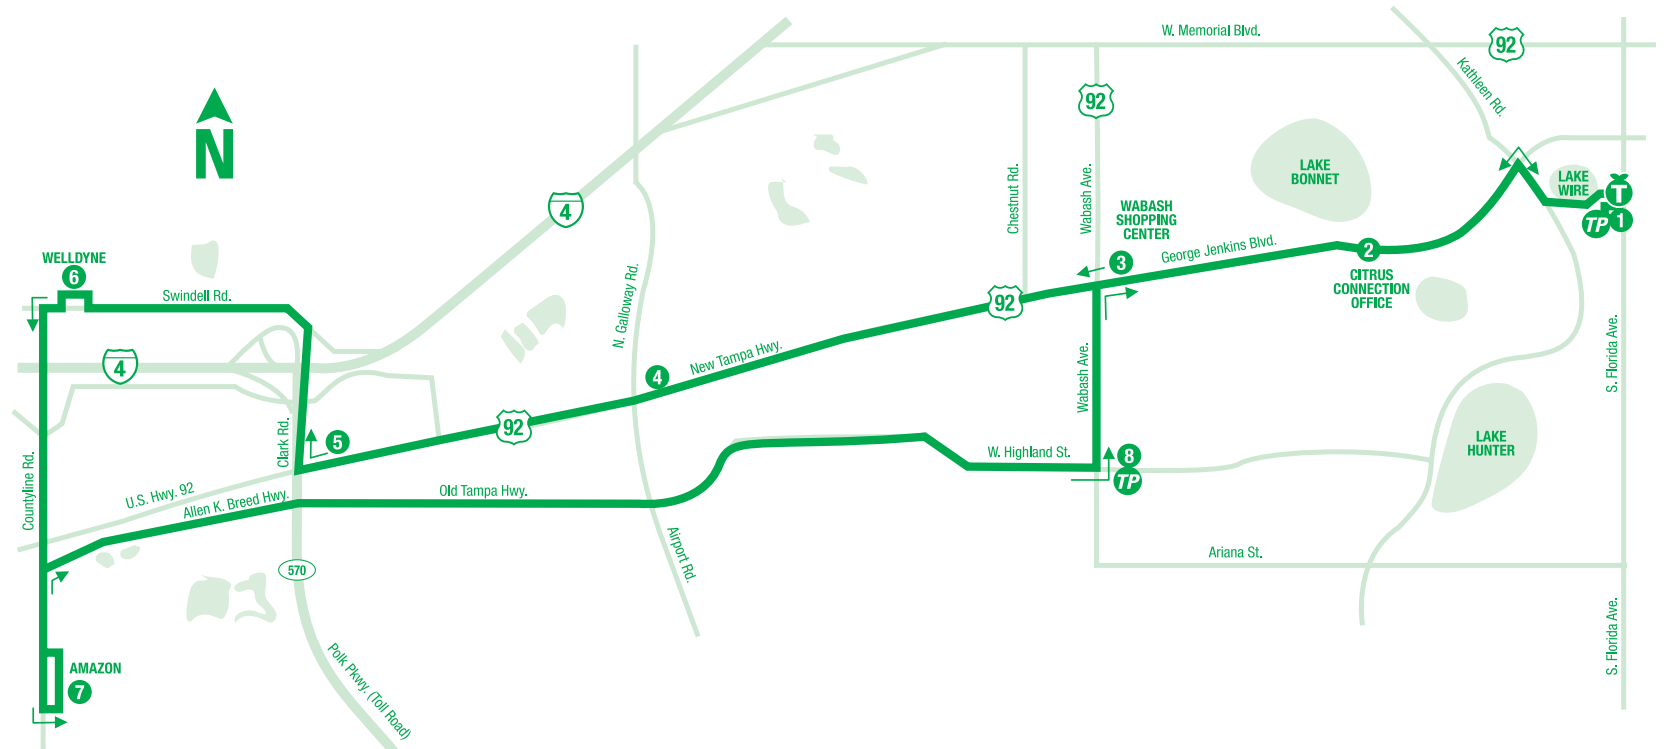

	1	2	3	4	5	6	7	8	2	1
	Depart Lakeland Downtown Terminal	Citrus Connection Main Office	Wabash Shopping Center	New Tampa Hwy. & N. Galloway Rd.	New Tampa Hwy. & Clark Rd.	Welldyne	Amazon	S. Wabash Ave. & W. Highland St.	Citrus Connection Main Office	Arrive Lakeland Downtown Terminal
6:15	6:19	6:22	6:27	6:29	6:32	6:37	6:47	6:53	6:57	
7:15	7:19	7:22	7:27	7:29	7:32	7:37	7:47	7:53	7:57	
8:15	8:19	8:22	8:27	8:29	8:32	8:37	8:47	8:53	8:57	
9:15	9:19	9:22	9:27	9:29	9:32	9:37	9:47	9:53	9:57	
10:15	10:19	10:22	10:27	10:29	10:32	10:37	10:47	10:53	10:57	
11:15	11:19	11:22	11:27	11:29	11:32	11:37	11:47	11:53	11:57	
12:15	12:19	12:22	12:27	12:29	12:32	12:37	12:47	12:53	12:57	
1:15	1:19	1:22	1:27	1:29	1:32	1:37	1:47	1:53	1:57	
2:15	2:19	2:22	2:27	2:29	2:32	2:37	2:47	2:53	2:57	
3:15	3:19	3:22	3:27	3:29	3:32	3:37	3:47	3:53	3:57	
4:15	4:19	4:22	4:27	4:29	4:32	4:37	4:47	4:53	4:57	
5:15	5:19	5:22	5:27	5:29	5:32	5:37	5:47	5:53	5:57	
6:15	6:19	6:22	6:27	6:29	6:32	6:37	6:47	6:53	6:57	

WEEKDAYS

TP Transfer Points **T** Lakeland Terminal

TRANSFER POINTS PUNTOS DE TRANSFERENCIA
Lakeland Downtown Terminal: Rt 1, 3, 10, 12, 14, 15, 22XL, 46 and 58
W. Highland Street & S. Wabash Avenue: Rt 46

➔ From Terminal to Terminal
 Desde la Terminal hacia la Terminal

For More Information CALL *Para más información llame al*
855.POLKBUS (765-5287)

WWW.RIDECITRUS.COM