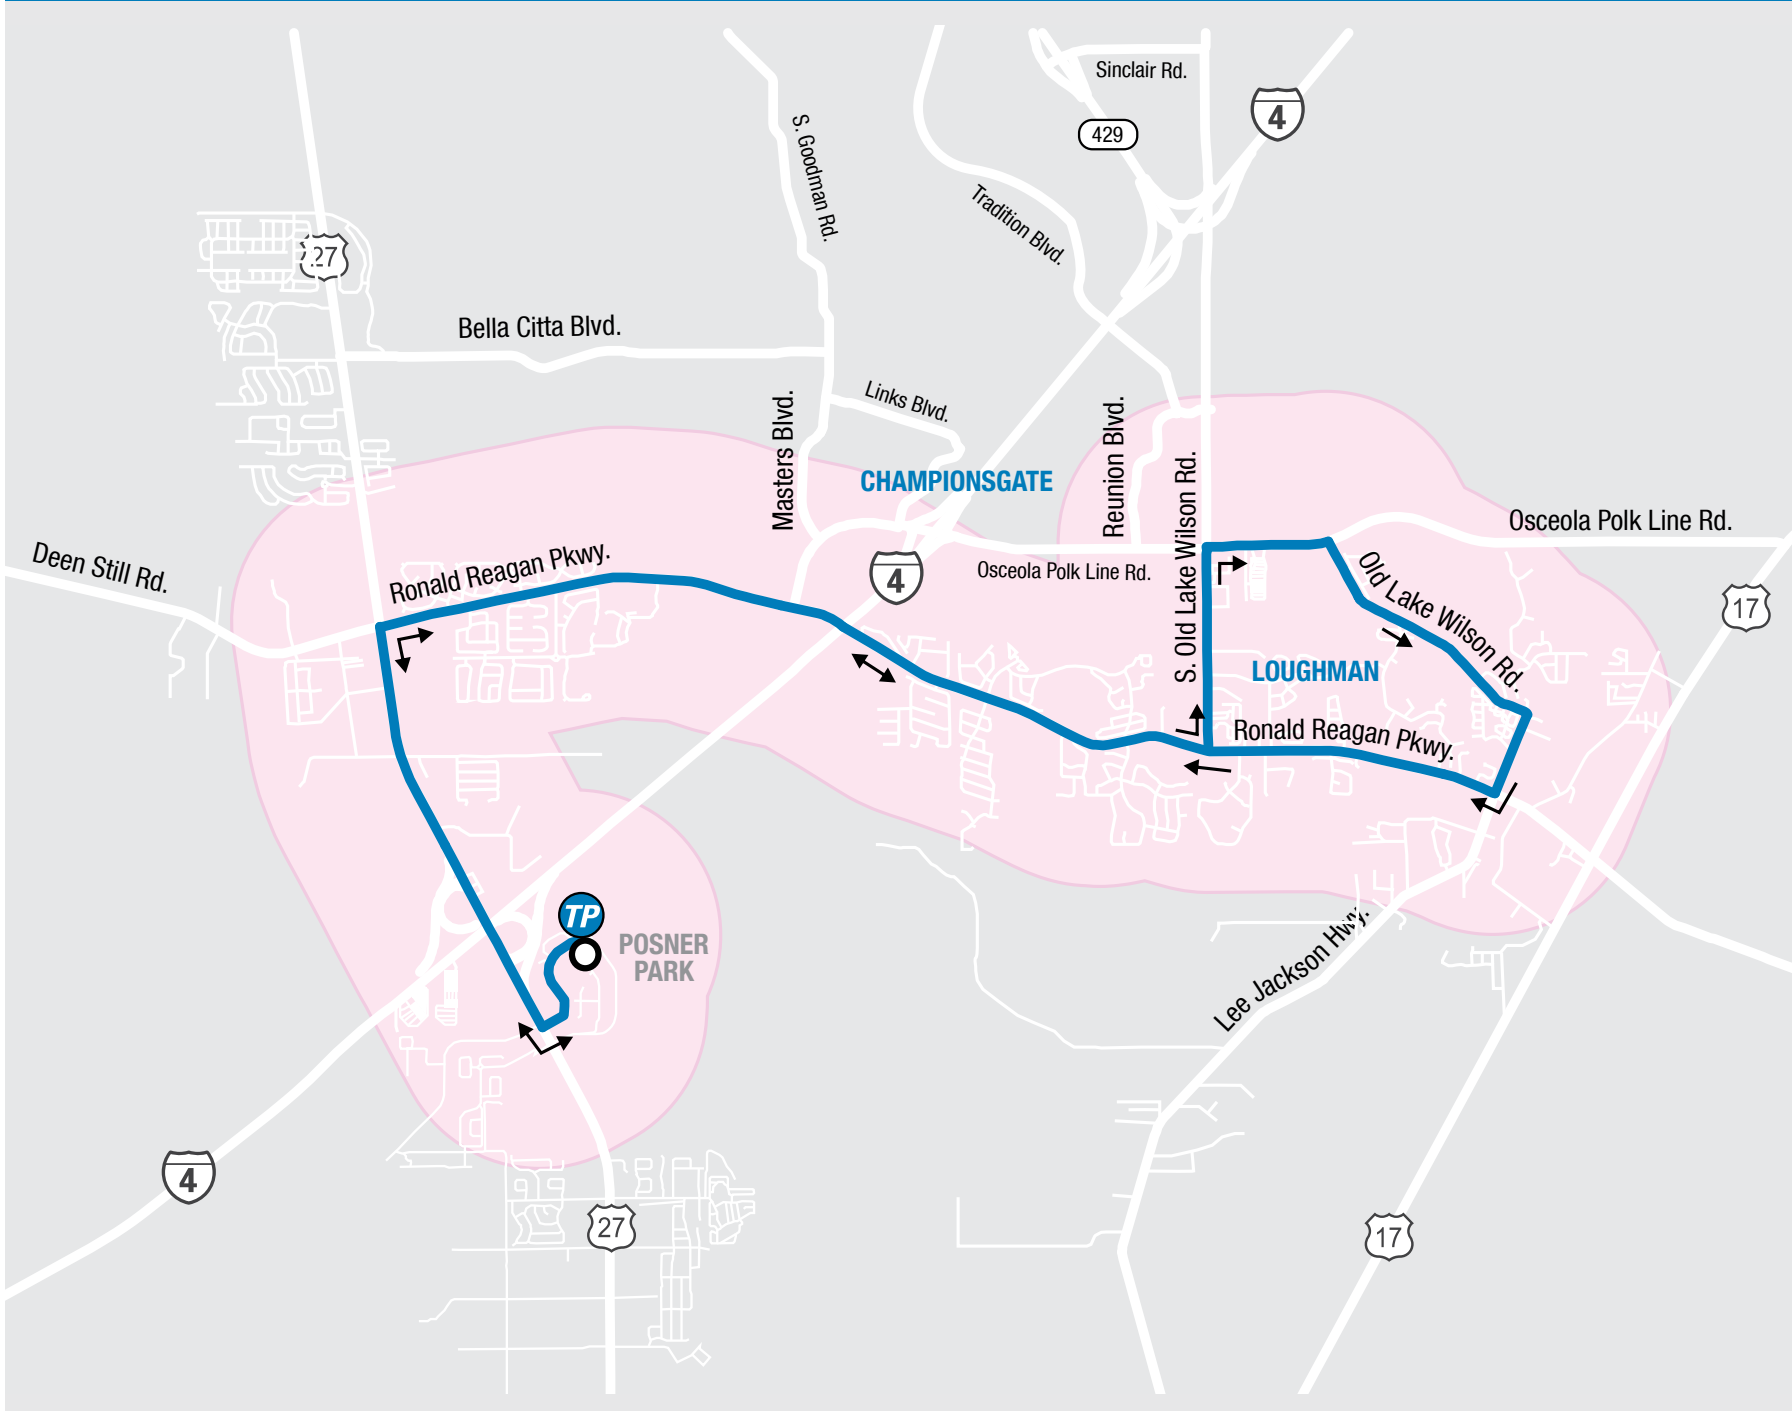

19 - LOUGHMAN FLEX

WEEKDAYS	6:53	7:43
	7:53	8:43
	8:53	9:43
	9:53	10:43
	10:53	12:43
	11:53	11:43
	12:53	1:43
	1:53	2:43
	2:53	3:43
	3:53	4:43
	4:53	5:43
	5:53	6:43

SATURDAYS	6:53	7:43
	7:53	8:43
	8:53	9:43
	9:53	10:43
	10:53	11:43
	11:53	12:43
	12:53	1:43
	1:53	2:43

TP Transfer Points

TRANSFER POINTS PUNTOS DE TRANSFERENCIA

Posner Park: Rt 18X

Flex Service Area within 3/4 of a mile from Route
Area de Servicio Flexible dentro de 3/4 de milla desde la Ruta

From Posner Park to Posner Park
Desde Posner Park hacia Posner Park